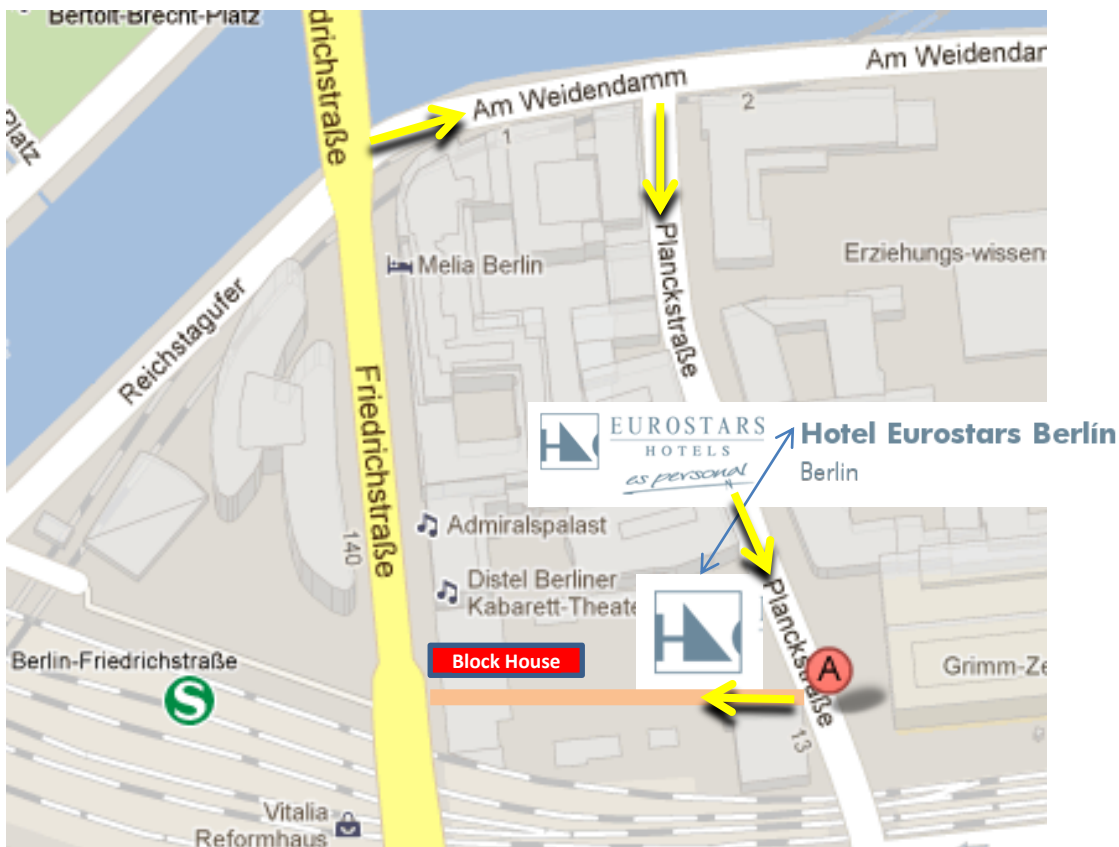

EUROSTARS
HOTELS
es personal

Hotel Eurostars Berlin

Berlin

Das **Eurostars Berlin** erreichen

Reach the **Eurostars Berlin**

Cómo llegar al **Eurostars Berlin**

Mit dem Auto

Die Anfahrt mit dem Auto erfolgt über die **Planckstraße Nr. 11** und dann in die Seitenstraße Friedrichstraße 99 einbiegen.

By car

To arrive by car, you have to drive to the **Planckstrasse nr. 11** and then turn into the small road Friedrichstrasse 99

Con el coche

Para llegar en coche diríjase a la **Planckstrasse nr. 11** y gire por el callejon hasta Friedrichstrasse 99

52°52'0422 ; 13°38'9946

52°52'0422 ; 13°38'9946

52°52'0422 ; 13°38'9946

Sollten Sie einen Privaten Transfer möchten, empfehlen wir Ihnen

If you want a private transfer, we can recommend

Si desea un transfer privado le podemos recomendar